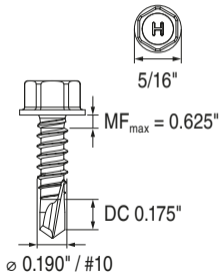

S-MD10-16×1 HWH3

#2098769

Zinc / Zingú / Galvanizado

2099095-11.2024