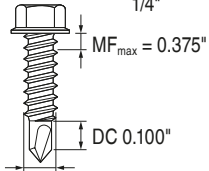

S-MD8-18x3/4 HWH2

#311439

1/4"

ø 0.173" / #8

MF_{max} = 0.375"

Zinc / Zingú / Galvanizado

2427045-11.2024