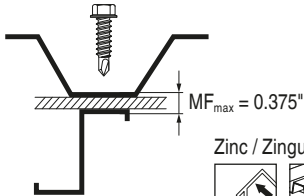

S-MD8-18x3/4 HWH2

#311439

1/4"

ø 0.173" / #8

MF_{max} = 0.375"

Zinc / Zingú / Galvanizado

2427045-11.2024