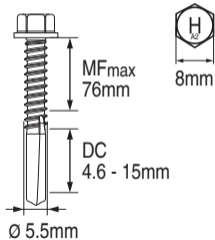

S-MD 05 S 5.5x102

2209619

Rostfrei / Inox / Stainless A2

2213508