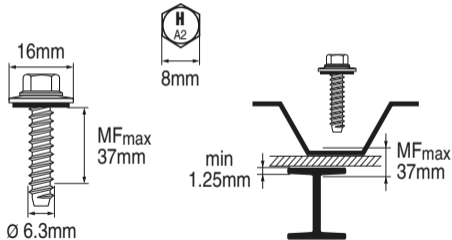

S-MP 54S 6.3x50

283202

Rostfrei / Inox / Stainless A2

2081666