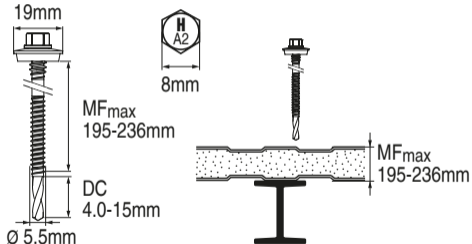

S-CD 65 GS 5.5x278

2109046

Rostfrei / Inox / Stainless A2

2111152